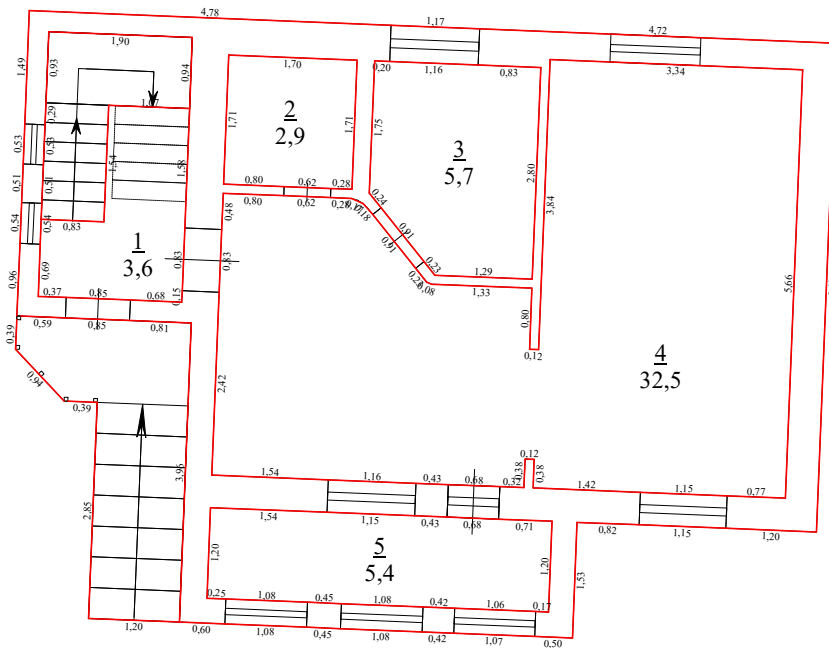

План этажа (части этажа), план объекта недвижимости (части объекта недвижимости)

План 1 этажа

Масштаб 1 : 100

Условные обозначения:

Стена

Стена с окном и дверью

Лестница

Линия

Линейный размер, м

Номер и площадь помещения

1,34
1
12,7