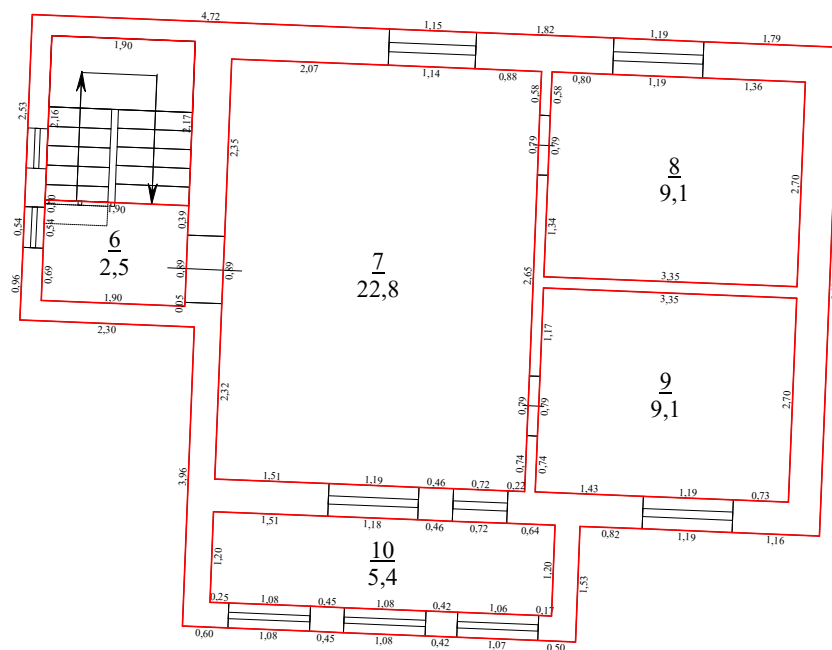

План 2 этажа

Масштаб 1 : 100

Условные обозначения:

-  Стена
-  Стена с окном и дверью
-  Лестница
-  Линия
-  Линейный размер, м
-  Номер и площадь помещения